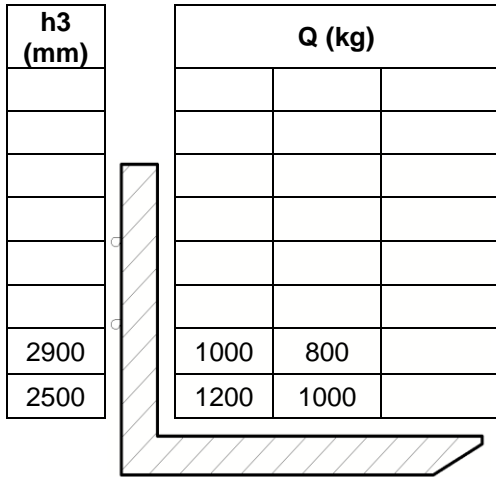

Type	PS 12L
Mast	2900

c(mm)	600	700	
-------	-----	-----	--

Type	PS 12L
Mast	3200

c(mm)	600	700	
-------	-----	-----	--

Type	PS 12L
Mast	3600

c(mm)	600	700	
-------	-----	-----	--

Type	PS 12L
Mast	4000

c(mm)	600	700	
-------	-----	-----	--

Type	PS 12L
Mast	4300

c(mm)	600	700	
-------	-----	-----	--

Type	PS 12L
Mast	4600

c(mm)	600	700	
-------	-----	-----	--

Type	PS 16L
Mast	2900

h3 (mm)	Q (kg)		
	2900	1400	1100
	2500	1600	1200
c(mm)	600	700	

Type	PS 16L
Mast	3200

h3 (mm)	Q (kg)		
	3200	1200	900
	2900	1400	1100
2500	1600	1200	
c(mm)	600	700	

Type	PS 16L
Mast	3600

h3 (mm)	Q (kg)		
	3600	1000	700
	3200	1200	900
2900	1400	1100	
2500	1600	1200	
c(mm)	600	700	

c(mm)	600	700	
--------------	-----	-----	--