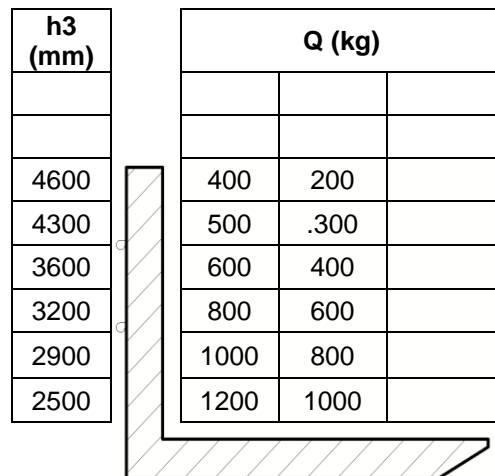

Type	PS 12L
Mast	2900

c(mm)	600	700	
-------	-----	-----	--

Type	PS 12L
Mast	3200

c(mm)	600	700	
-------	-----	-----	--

Type	PS 12L
Mast	3600

c(mm)	600	700	
-------	-----	-----	--

Type	PS 12L
Mast	4000

c(mm)	600	700	
-------	-----	-----	--

Type	PS 12L
Mast	4300

c(mm)	600	700	
-------	-----	-----	--

Type	PS 12L
Mast	4600

c(mm)	600	700	
-------	-----	-----	--

Type	PS 16L
Mast	2900

h3 (mm)	Q (kg)		
	2900	1400	1100
	2500	1600	1200
c(mm)	600	700	

Type	PS 16L
Mast	3200

h3 (mm)	Q (kg)		
	3200	1200	900
	2900	1400	1100
2500	1600	1200	
c(mm)	600	700	

Type	PS 16L
Mast	3600

h3 (mm)	Q (kg)		
	3600	1000	700
	3200	1200	900
2900	1400	1100	
2500	1600	1200	
c(mm)	600	700	

c(mm)	600	700	
--------------	-----	-----	--