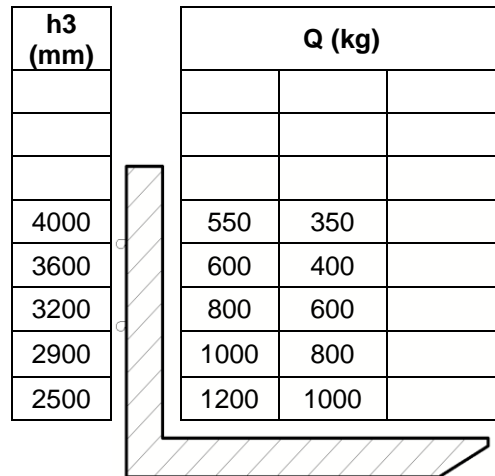

Type	PS 12L
Mast	2900

c(mm)	600	700	
-------	-----	-----	--

Type	PS 12L
Mast	3200

c(mm)	600	700	
-------	-----	-----	--

Type	PS 12L
Mast	3600

c(mm)	600	700	
-------	-----	-----	--

Type	PS 12L
Mast	4000

c(mm)	600	700	
-------	-----	-----	--

Type	PS 12L
Mast	4300

c(mm)	600	700	
-------	-----	-----	--

Type	PS 12L
Mast	4600

c(mm)	600	700	
-------	-----	-----	--

Type	PS 16L
Mast	2900

h3 (mm)	Q (kg)		
	2900	1400	1100
	2500	1600	1200
c(mm)	600	700	

Type	PS 16L
Mast	3200

h3 (mm)	Q (kg)		
	3200	1200	900
	2900	1400	1100
2500	1600	1200	
c(mm)	600	700	

Type	PS 16L
Mast	3600

h3 (mm)	Q (kg)		
	3600	1000	700
	3200	1200	900
2900	1400	1100	
2500	1600	1200	
c(mm)	600	700	

c(mm)	600	700	
--------------	-----	-----	--