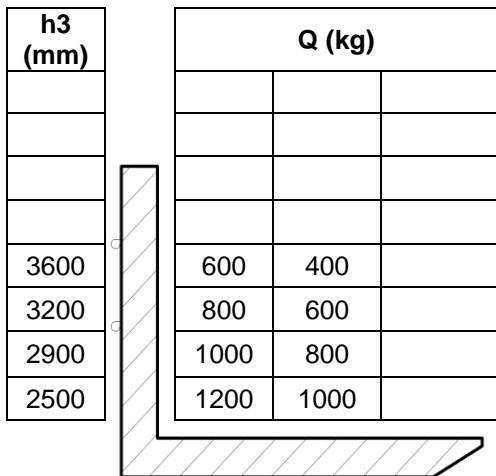

Type	PS 12L
Mast	2900

c(mm)	600	700	
-------	-----	-----	--

Type	PS 12L
Mast	3200

c(mm)	600	700	
-------	-----	-----	--

Type	PS 12L
Mast	3600

c(mm)	600	700	
-------	-----	-----	--

Type	PS 12L
Mast	4000

c(mm)	600	700	
-------	-----	-----	--

Type	PS 12L
Mast	4300

c(mm)	600	700	
-------	-----	-----	--

Type	PS 12L
Mast	4600

c(mm)	600	700	
-------	-----	-----	--

Type	PS 16L
Mast	2900

h3 (mm)	Q (kg)		
	2900	1400	1100
	2500	1600	1200
c(mm)	600	700	

Type	PS 16L
Mast	3200

h3 (mm)	Q (kg)		
	3200	1200	900
	2900	1400	1100
2500	1600	1200	
c(mm)	600	700	

Type	PS 16L
Mast	3600

h3 (mm)	Q (kg)		
	3600	1000	700
	3200	1200	900
2900	1400	1100	
2500	1600	1200	
c(mm)	600	700	

c(mm)	600	700	
--------------	-----	-----	--