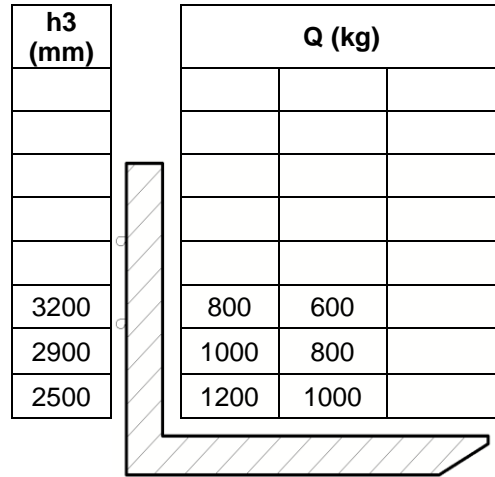

Type	PS 12L
Mast	2900

c(mm)	600	700	
-------	-----	-----	--

Type	PS 12L
Mast	3200

c(mm)	600	700	
-------	-----	-----	--

Type	PS 12L
Mast	3600

c(mm)	600	700	
-------	-----	-----	--

Type	PS 12L
Mast	4000

c(mm)	600	700	
-------	-----	-----	--

Type	PS 12L
Mast	4300

c(mm)	600	700	
-------	-----	-----	--

Type	PS 12L
Mast	4600

c(mm)	600	700	
-------	-----	-----	--

Type	PS 16L
Mast	2900

h3 (mm)	Q (kg)		
	2900	1400	1100
	2500	1600	1200
c(mm)	600	700	

Type	PS 16L
Mast	3200

h3 (mm)	Q (kg)		
	3200	1200	900
	2900	1400	1100
2500	1600	1200	
c(mm)	600	700	

Type	PS 16L
Mast	3600

h3 (mm)	Q (kg)		
	3600	1000	700
	3200	1200	900
2900	1400	1100	
2500	1600	1200	
c(mm)	600	700	

c(mm)	600	700	
--------------	-----	-----	--