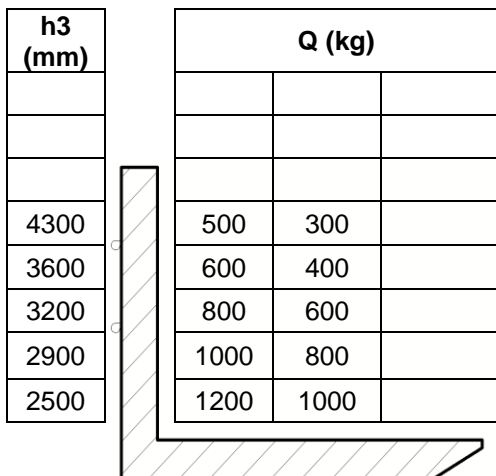

Type	PS 12L
Mast	2900

c(mm)	600	700	
-------	-----	-----	--

Type	PS 12L
Mast	3200

c(mm)	600	700	
-------	-----	-----	--

Type	PS 12L
Mast	3600

c(mm)	600	700	
-------	-----	-----	--

Type	PS 12L
Mast	4000

c(mm)	600	700	
-------	-----	-----	--

Type	PS 12L
Mast	4300

c(mm)	600	700	
-------	-----	-----	--

Type	PS 12L
Mast	4600

c(mm)	600	700	
-------	-----	-----	--

Type	PS 16L
Mast	2900

h3 (mm)	Q (kg)		
	2900	1400	1100
	2500	1600	1200
c(mm)	600	700	

Type	PS 16L
Mast	3200

h3 (mm)	Q (kg)		
	3200	1200	900
	2900	1400	1100
2500	1600	1200	
c(mm)	600	700	

Type	PS 16L
Mast	3600

h3 (mm)	Q (kg)		
	3600	1000	700
	3200	1200	900
2900	1400	1100	
2500	1600	1200	
c(mm)	600	700	

c(mm)	600	700	
--------------	-----	-----	--